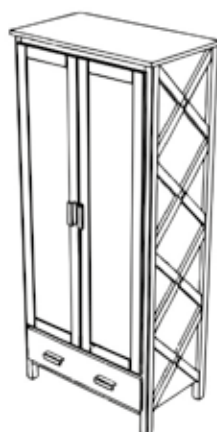

Шкаф платяной Армо (3.9.01)
Шкаф комбинированный (3.9.02)