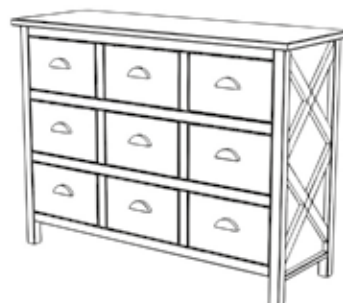

*шкаф Армо,
вид изнутри

Комод Армо 3 ряда ящ.
(2.14.01)
1250x425x918