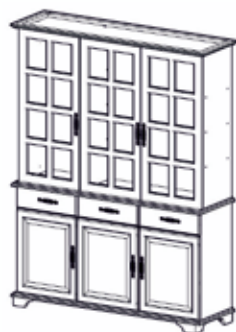

Зеркало (11.4.01)
960x40x1012

Шкаф-буфет Брусно 3-ств
(3.28.02)
1547x461 (425) x2042

+ (узк.верх.модуль)