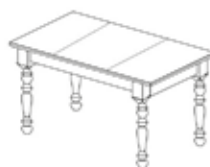

Стол прямоугольный раздвижной
Арт. 9.1.09 (800/1200x600x770)
Арт. 9.1.10 (1200/1620x750x770)
Арт. 9.2.01 (1400/1900x800x770)
Арт. 9.2.02 (1600/2100x900x770)
Арт. 9.2.03 (1800/2300x900x770)
Арт. 9.2.04 (2000/2500x1000x770)