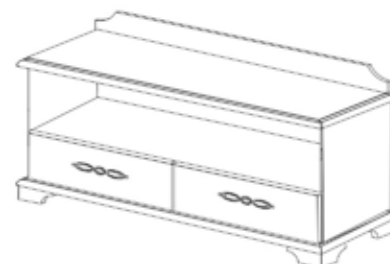

Кровать 900x2000 с ящ.(12.9.02)
1020x2098x774/450

Тумба ТВ (1.23.01)
1340x461x554