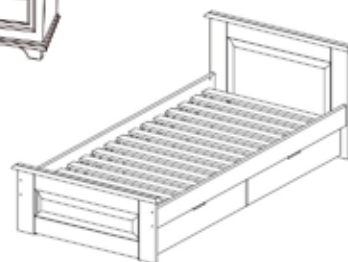

Кровать 900x2000 с подъемн.мех.(12.4.01)
1020x2098x774/450

Кровать 900x2000 без ящ.(12.9.01)
1020x2098x774/450

Кровать 900x2000 с ящ.(12.9.02)
1020x2098x774/450