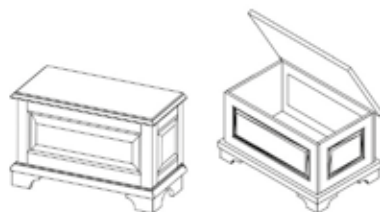

Тумба под ТВ ниша+ящ+полка
Арт. Б1.26.02
1038x489x560

Тумба под ТВ ниша+ящ+полка
Арт. Б1.22.01
1688x489x560

схемы мебели
БРУСНО

Сундук 1050 (15.1.01)
1050x430x470

Сундук 1550 (15.1.02)
1550x630x470

Кровать 900x2000 с подъемн.мех.(12.4.01)
1020x2098x774/450