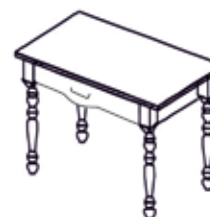

Стол туалетный 1 ящ.
Арт. 8.1.01
964x464x730